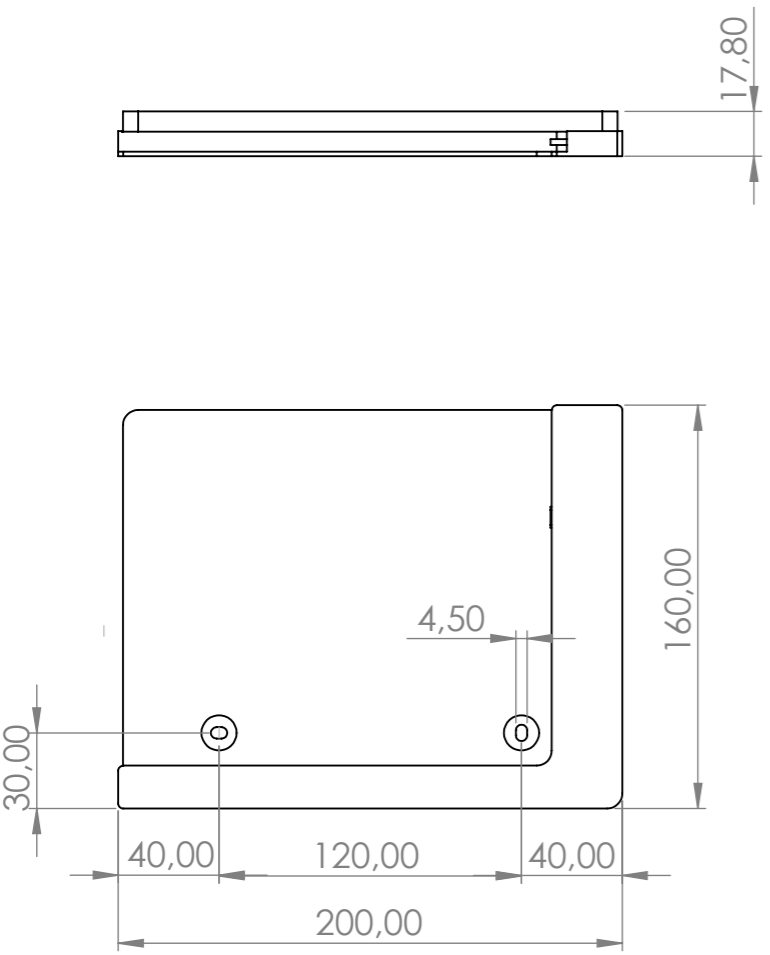

WENN NICHT ANDERS DEFINIERT: BEMASSUNGEN SIND IN MILLIMETER OBERFLÄCHENBESCHAFFENHEIT: TOLERANZEN: LINEAR: WINKEL:		OBERFLÄCHENGÜTE:		ENTGRATEN UND SCHARFE KANTEN BRECHEN		ZEICHNUNG NICHT SKALIEREN		ÄNDERUNG	
GEZEICHNET		NAME		SIGNATUR		DATUM		BENENNUNG:	
GEPRÜFT								M338.370.01 TabLines TWP Tablet Wandhalterung Plug für Samsung S10 Ultra 14.6	
GENEHMIGT									
PRODUKTION									
QUALITÄT						WERKSTOFF:		ZEICHNUNGSNR.	
								A3	
						GEWICHT:		MASSSTAB:1:3	
								BLATT 1 VON 3	

17,80

348,60

219,80

WENN NICHT ANDERS DEFINIERT: BEMASSUNGEN SIND IN MILLIMETER OBERFLÄCHENBESCHAFFENHEIT: TOLERANZEN: LINEAR: WINKEL:		OBERFLÄCHENGÜTE:		ENTGRATEN UND SCHARFE KANTEN BRECHEN		ZEICHNUNG NICHT SKALIEREN		ÄNDERUNG	
GEZEICHNET		NAME		SIGNATUR		DATUM		BENENNUNG:	
GEPRÜFT								M338.370.01 TabLines TWP Tablet Wandhalterung Plug für Samsung S10 Ultra 14.6	
GENEHMIGT									
PRODUKTION									
QUALITÄT						WERKSTOFF:		ZEICHNUNGSNR.	
								A3	
						GEWICHT:		MASSSTAB:1:3	
								BLATT 2 VON 3	

WENN NICHT ANDERS DEFINIERT: BEMASSUNGEN SIND IN MILLIMETER OBERFLÄCHENBESCHAFFENHEIT: TOLERANZEN: LINEAR: WINKEL:		OBERFLÄCHENGÜTE:		ENTGRATEN UND SCHARFE KANTEN BRECHEN		ZEICHNUNG NICHT SKALIEREN		ÄNDERUNG	
GEZEICHNET	NAME	SIGNATUR	DATUM			BENENNUNG:			
GEPRÜFT						M338.370.01 TabLines TWP Tablet Wandhalterung Plug für Samsung S10 Ultra 14.6			
GENEHMIGT						ZEICHNUNGSNR.			A3
PRODUKTION					WERKSTOFF:				
QUALITÄT					GEWICHT:	MASSSTAB:1:3		BLATT 3 VON 3	