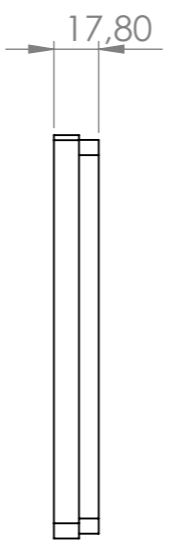

WENN NICHT ANDERS DEFINIERT: BEMASSUNGEN SIND IN MILLIMETER OBERFLÄCHENBESCHAFFENHEIT: TOLERANZEN: LINEAR: WINKEL:		OBERFLÄCHENGÜTE:		ENTGRATEN UND SCHARFE KANTEN BRECHEN		ZEICHNUNG NICHT SKALIEREN		ÄNDERUNG	
GEZEICHNET		NAME		SIGNATUR		DATUM		BENENNUNG:	
GEPRÜFT								M338.370.01 TabLines TWP Tablet Wandhalterung Plug für Samsung S10 Ultra 14.6	
GENEHMIGT									
PRODUKTION									
QUALITÄT						WERKSTOFF:		ZEICHNUNGSNR.	
								A3	
						GEWICHT:		MASSSTAB:1:3	
								BLATT 1 VON 3	

17,80

348,60

219,80

WENN NICHT ANDERS DEFINIERT: BEMASSUNGEN SIND IN MILLIMETER OBERFLÄCHENBESCHAFFENHEIT: TOLERANZEN: LINEAR: WINKEL:		OBERFLÄCHENGÜTE:		ENTGRATEN UND SCHARFE KANTEN BRECHEN		ZEICHNUNG NICHT SKALIEREN		ÄNDERUNG	
GEZEICHNET		NAME		SIGNATUR		DATUM		BENENNUNG:	
GEPRÜFT								M338.370.01 TabLines TWP Tablet Wandhalterung Plug für Samsung S10 Ultra 14.6	
GENEHMIGT									
PRODUKTION									
QUALITÄT						WERKSTOFF:		ZEICHNUNGSNR.	
								A3	
						GEWICHT:		MASSSTAB:1:3	
								BLATT 2 VON 3	

WENN NICHT ANDERS DEFINIERT: BEMASSUNGEN SIND IN MILLIMETER OBERFLÄCHENBESCHAFFENHEIT: TOLERANZEN: LINEAR: WINKEL:		OBERFLÄCHENGÜTE:		ENTGRATEN UND SCHARFE KANTEN BRECHEN		ZEICHNUNG NICHT SKALIEREN		ÄNDERUNG	
GEZEICHNET	NAME	SIGNATUR	DATUM			BENENNUNG:			
GEPRÜFT						M338.370.01 TabLines TWP Tablet Wandhalterung Plug für Samsung S10 Ultra 14.6			
GENEHMIGT						ZEICHNUNGSNR.			A3
PRODUKTION					WERKSTOFF:				
QUALITÄT					GEWICHT:	MASSSTAB:1:3		BLATT 3 VON 3	