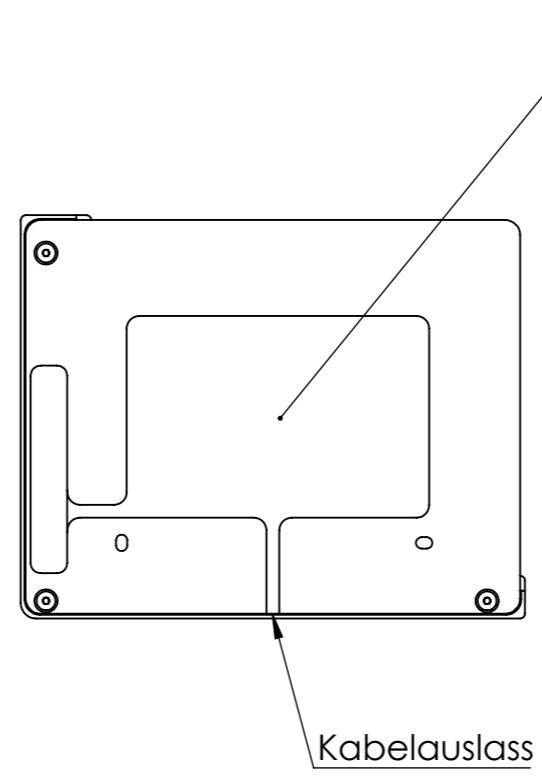

WENN NICHT ANDERS DEFINIERT: BEMASSUNGEN SIND IN MILLIMETER OBERFLÄCHENBESCHAFFENHEIT: TOLERANZEN: LINEAR: WINKEL:		OBERFLÄCHENGÜTE:		ENTGRATEN UND SCHARFE KANTEN BRECHEN		ZEICHNUNG NICHT SKALIEREN		ÄNDERUNG	
GEZEICHNET		NAME		SIGNATUR		DATUM		BENENNUNG:	
GEPRÜFT								M338.370.01 TabLines TWP Tablet Wandhalterung Plug für Samsung S10 Ultra 14.6	
GENEHMIGT									
PRODUKTION									
QUALITÄT						WERKSTOFF:		ZEICHNUNGSNR.	
								A3	
						GEWICHT:		MASSSTAB:1:3	
								BLATT 1 VON 3	

17,80

348,60

219,80

WENN NICHT ANDERS DEFINIERT: BEMASSUNGEN SIND IN MILLIMETER OBERFLÄCHENBESCHAFFENHEIT: TOLERANZEN: LINEAR: WINKEL:		OBERFLÄCHENGÜTE:		ENTGRATEN UND SCHARFE KANTEN BRECHEN		ZEICHNUNG NICHT SKALIEREN		ÄNDERUNG	
GEZEICHNET		NAME		SIGNATUR		DATUM		BENENNUNG:	
GEPRÜFT								M338.370.01 TabLines TWP Tablet Wandhalterung Plug für Samsung S10 Ultra 14.6	
GENEHMIGT									
PRODUKTION									
QUALITÄT						WERKSTOFF:		ZEICHNUNGSNR.	
								A3	
						GEWICHT:		MASSSTAB:1:3	
								BLATT 2 VON 3	

WENN NICHT ANDERS DEFINIERT: BEMASSUNGEN SIND IN MILLIMETER OBERFLÄCHENBESCHAFFENHEIT: TOLERANZEN: LINEAR: WINKEL:		OBERFLÄCHENGÜTE:		ENTGRATEN UND SCHARFE KANTEN BRECHEN		ZEICHNUNG NICHT SKALIEREN		ÄNDERUNG	
GEZEICHNET	NAME	SIGNATUR	DATUM			BENENNUNG:			
GEPRÜFT						M338.370.01 TabLines TWP Tablet Wandhalterung Plug für Samsung S10 Ultra 14.6			
GENEHMIGT						ZEICHNUNGSNR.			A3
PRODUKTION					WERKSTOFF:				
QUALITÄT					GEWICHT:	MASSSTAB:1:3		BLATT 3 VON 3	