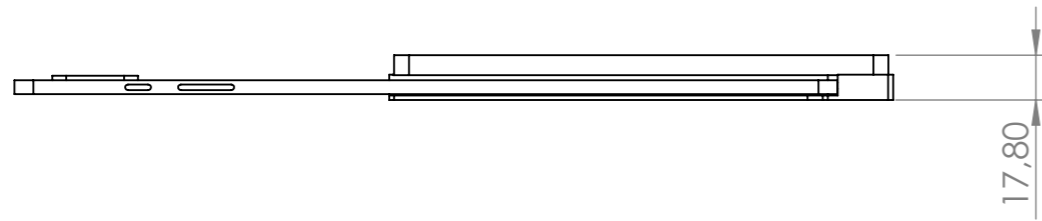

WENN NICHT ANDERS DEFINIERT: BEMASSUNGEN SIND IN MILLIMETER OBERFLÄCHENBESCHAFFENHEIT: TOLERANZEN: LINEAR: WINKEL:		OBERFLÄCHENGÜTE:		ENTGRATEN UND SCHARFE KANTEN BRECHEN		ZEICHNUNG NICHT SKALIEREN		ÄNDERUNG	
GEZEICHNET		NAME		SIGNATUR		DATUM		BENENNUNG:	
GEPRÜFT								M338.370.01 TabLines TWP Tablet Wandhalterung Plug für Samsung S10 Ultra 14.6	
GENEHMIGT									
PRODUKTION									
QUALITÄT						WERKSTOFF:		ZEICHNUNGSNR.	
								A3	
						GEWICHT:		MASSSTAB:1:3	
								BLATT 1 VON 3	

17,80

348,60

219,80

WENN NICHT ANDERS DEFINIERT: BEMASSUNGEN SIND IN MILLIMETER OBERFLÄCHENBESCHAFFENHEIT: TOLERANZEN: LINEAR: WINKEL:		OBERFLÄCHENGÜTE:		ENTGRATEN UND SCHARFE KANTEN BRECHEN		ZEICHNUNG NICHT SKALIEREN		ÄNDERUNG	
GEZEICHNET		NAME		SIGNATUR		DATUM		BENENNUNG:	
GEPRÜFT								M338.370.01 TabLines TWP Tablet Wandhalterung Plug für Samsung S10 Ultra 14.6	
GENEHMIGT									
PRODUKTION									
QUALITÄT						WERKSTOFF:		ZEICHNUNGSNR.	
								A3	
						GEWICHT:		MASSSTAB:1:3	
								BLATT 2 VON 3	

WENN NICHT ANDERS DEFINIERT: BEMASSUNGEN SIND IN MILLIMETER OBERFLÄCHENBESCHAFFENHEIT: TOLERANZEN: LINEAR: WINKEL:		OBERFLÄCHENGÜTE:		ENTGRATEN UND SCHARFE KANTEN BRECHEN		ZEICHNUNG NICHT SKALIEREN		ÄNDERUNG	
GEZEICHNET	NAME	SIGNATUR	DATUM			BENENNUNG:			
GEPRÜFT						M338.370.01 TabLines TWP Tablet Wandhalterung Plug für Samsung S10 Ultra 14.6			
GENEHMIGT						ZEICHNUNGSNR.			A3
PRODUKTION					WERKSTOFF:				
QUALITÄT					GEWICHT:	MASSSTAB:1:3		BLATT 3 VON 3	