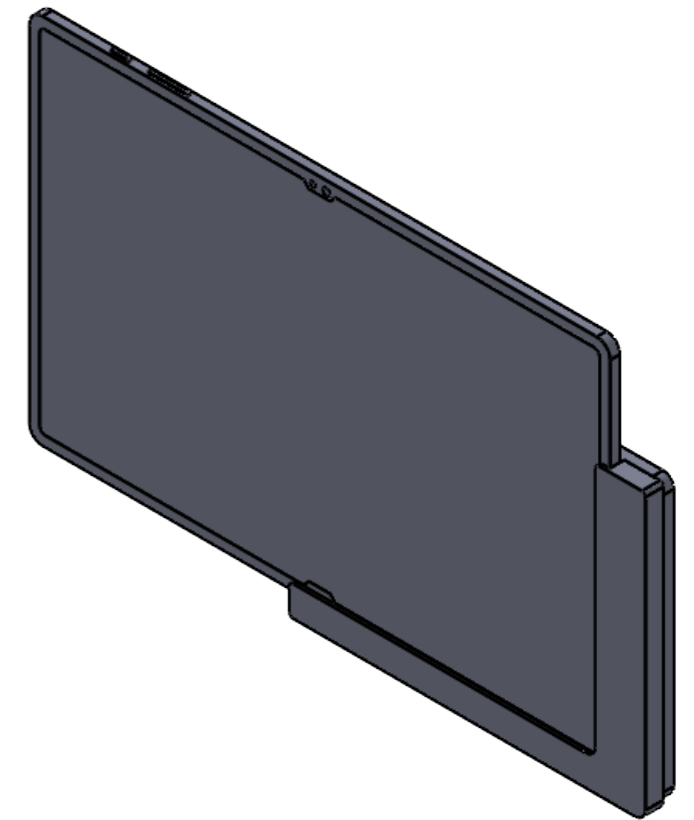

WENN NICHT ANDERS DEFINIERT: BEMASSUNGEN SIND IN MILLIMETER OBERFLÄCHENBESCHAFFENHEIT: TOLERANZEN: LINEAR: WINKEL:		OBERFLÄCHENGÜTE:		ENTGRATEN UND SCHARFE KANTEN BRECHEN		ZEICHNUNG NICHT SKALIEREN		ÄNDERUNG	
GEZEICHNET		NAME		SIGNATUR		DATUM		BENENNUNG:	
GEPRÜFT								M338.370.01 TabLines TWP Tablet Wandhalterung Plug für Samsung S10 Ultra 14.6	
GENEHMIGT									
PRODUKTION									
QUALITÄT						WERKSTOFF:		ZEICHNUNGSNR.	
								A3	
						GEWICHT:		MASSSTAB:1:3	
								BLATT 1 VON 3	

17,80

348,60

219,80

WENN NICHT ANDERS DEFINIERT: BEMASSUNGEN SIND IN MILLIMETER OBERFLÄCHENBESCHAFFENHEIT: TOLERANZEN: LINEAR: WINKEL:		OBERFLÄCHENGÜTE:		ENTGRATEN UND SCHARFE KANTEN BRECHEN		ZEICHNUNG NICHT SKALIEREN		ÄNDERUNG	
GEZEICHNET		NAME		SIGNATUR		DATUM		BENENNUNG:	
GEPRÜFT								M338.370.01 TabLines TWP Tablet Wandhalterung Plug für Samsung S10 Ultra 14.6	
GENEHMIGT									
PRODUKTION									
QUALITÄT						WERKSTOFF:		ZEICHNUNGSNR.	
								A3	
						GEWICHT:		MASSSTAB:1:3	
								BLATT 2 VON 3	

WENN NICHT ANDERS DEFINIERT: BEMASSUNGEN SIND IN MILLIMETER OBERFLÄCHENBESCHAFFENHEIT: TOLERANZEN: LINEAR: WINKEL:		OBERFLÄCHENGÜTE:		ENTGRATEN UND SCHARFE KANTEN BRECHEN		ZEICHNUNG NICHT SKALIEREN		ÄNDERUNG	
GEZEICHNET	NAME	SIGNATUR	DATUM			BENENNUNG:			
GEPRÜFT						M338.370.01 TabLines TWP Tablet Wandhalterung Plug für Samsung S10 Ultra 14.6			
GENEHMIGT						ZEICHNUNGSNR.			A3
PRODUKTION					WERKSTOFF:				
QUALITÄT					GEWICHT:	MASSSTAB:1:3		BLATT 3 VON 3	