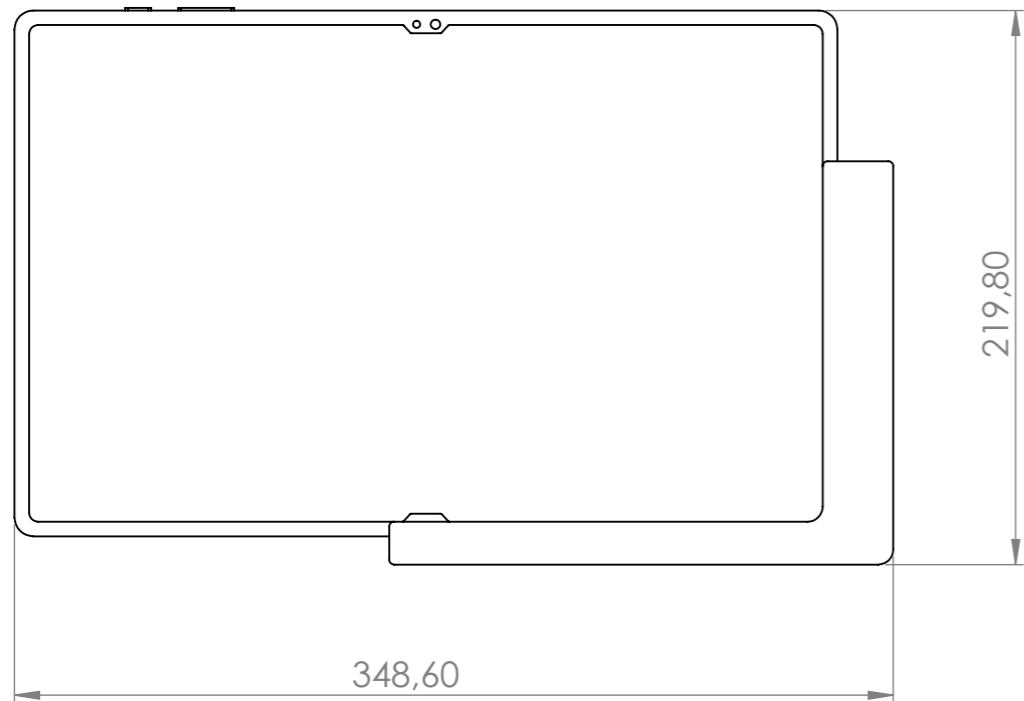

WENN NICHT ANDERS DEFINIERT: BEMASSUNGEN SIND IN MILLIMETER OBERFLÄCHENBESCHAFFENHEIT: TOLERANZEN: LINEAR: WINKEL:		OBERFLÄCHENGÜTE:		ENTGRATEN UND SCHARFE KANTEN BRECHEN		ZEICHNUNG NICHT SKALIEREN		ÄNDERUNG	
GEZEICHNET		NAME		SIGNATUR		DATUM		BENENNUNG:	
GEPRÜFT								M338.370.01 TabLines TWP Tablet Wandhalterung Plug für Samsung S10 Ultra 14.6	
GENEHMIGT									
PRODUKTION									
QUALITÄT						WERKSTOFF:		ZEICHNUNGSNR.	
								A3	
						GEWICHT:		MASSSTAB:1:3	
								BLATT 1 VON 3	

17,80

348,60

219,80

WENN NICHT ANDERS DEFINIERT: BEMASSUNGEN SIND IN MILLIMETER OBERFLÄCHENBESCHAFFENHEIT: TOLERANZEN: LINEAR: WINKEL:		OBERFLÄCHENGÜTE:		ENTGRATEN UND SCHARFE KANTEN BRECHEN		ZEICHNUNG NICHT SKALIEREN		ÄNDERUNG	
GEZEICHNET		NAME		SIGNATUR		DATUM		BENENNUNG:	
GEPRÜFT								M338.370.01 TabLines TWP Tablet Wandhalterung Plug für Samsung S10 Ultra 14.6	
GENEHMIGT									
PRODUKTION									
QUALITÄT						WERKSTOFF:		ZEICHNUNGSNR.	
								A3	
						GEWICHT:		MASSSTAB:1:3	
								BLATT 2 VON 3	

WENN NICHT ANDERS DEFINIERT: BEMASSUNGEN SIND IN MILLIMETER OBERFLÄCHENBESCHAFFENHEIT: TOLERANZEN: LINEAR: WINKEL:		OBERFLÄCHENGÜTE:		ENTGRATEN UND SCHARFE KANTEN BRECHEN		ZEICHNUNG NICHT SKALIEREN		ÄNDERUNG	
GEZEICHNET	NAME	SIGNATUR	DATUM			BENENNUNG:			
GEPRÜFT						M338.370.01 TabLines TWP Tablet Wandhalterung Plug für Samsung S10 Ultra 14.6			
GENEHMIGT						ZEICHNUNGSNR.			A3
PRODUKTION					WERKSTOFF:				
QUALITÄT					GEWICHT:	MASSSTAB:1:3		BLATT 3 VON 3	