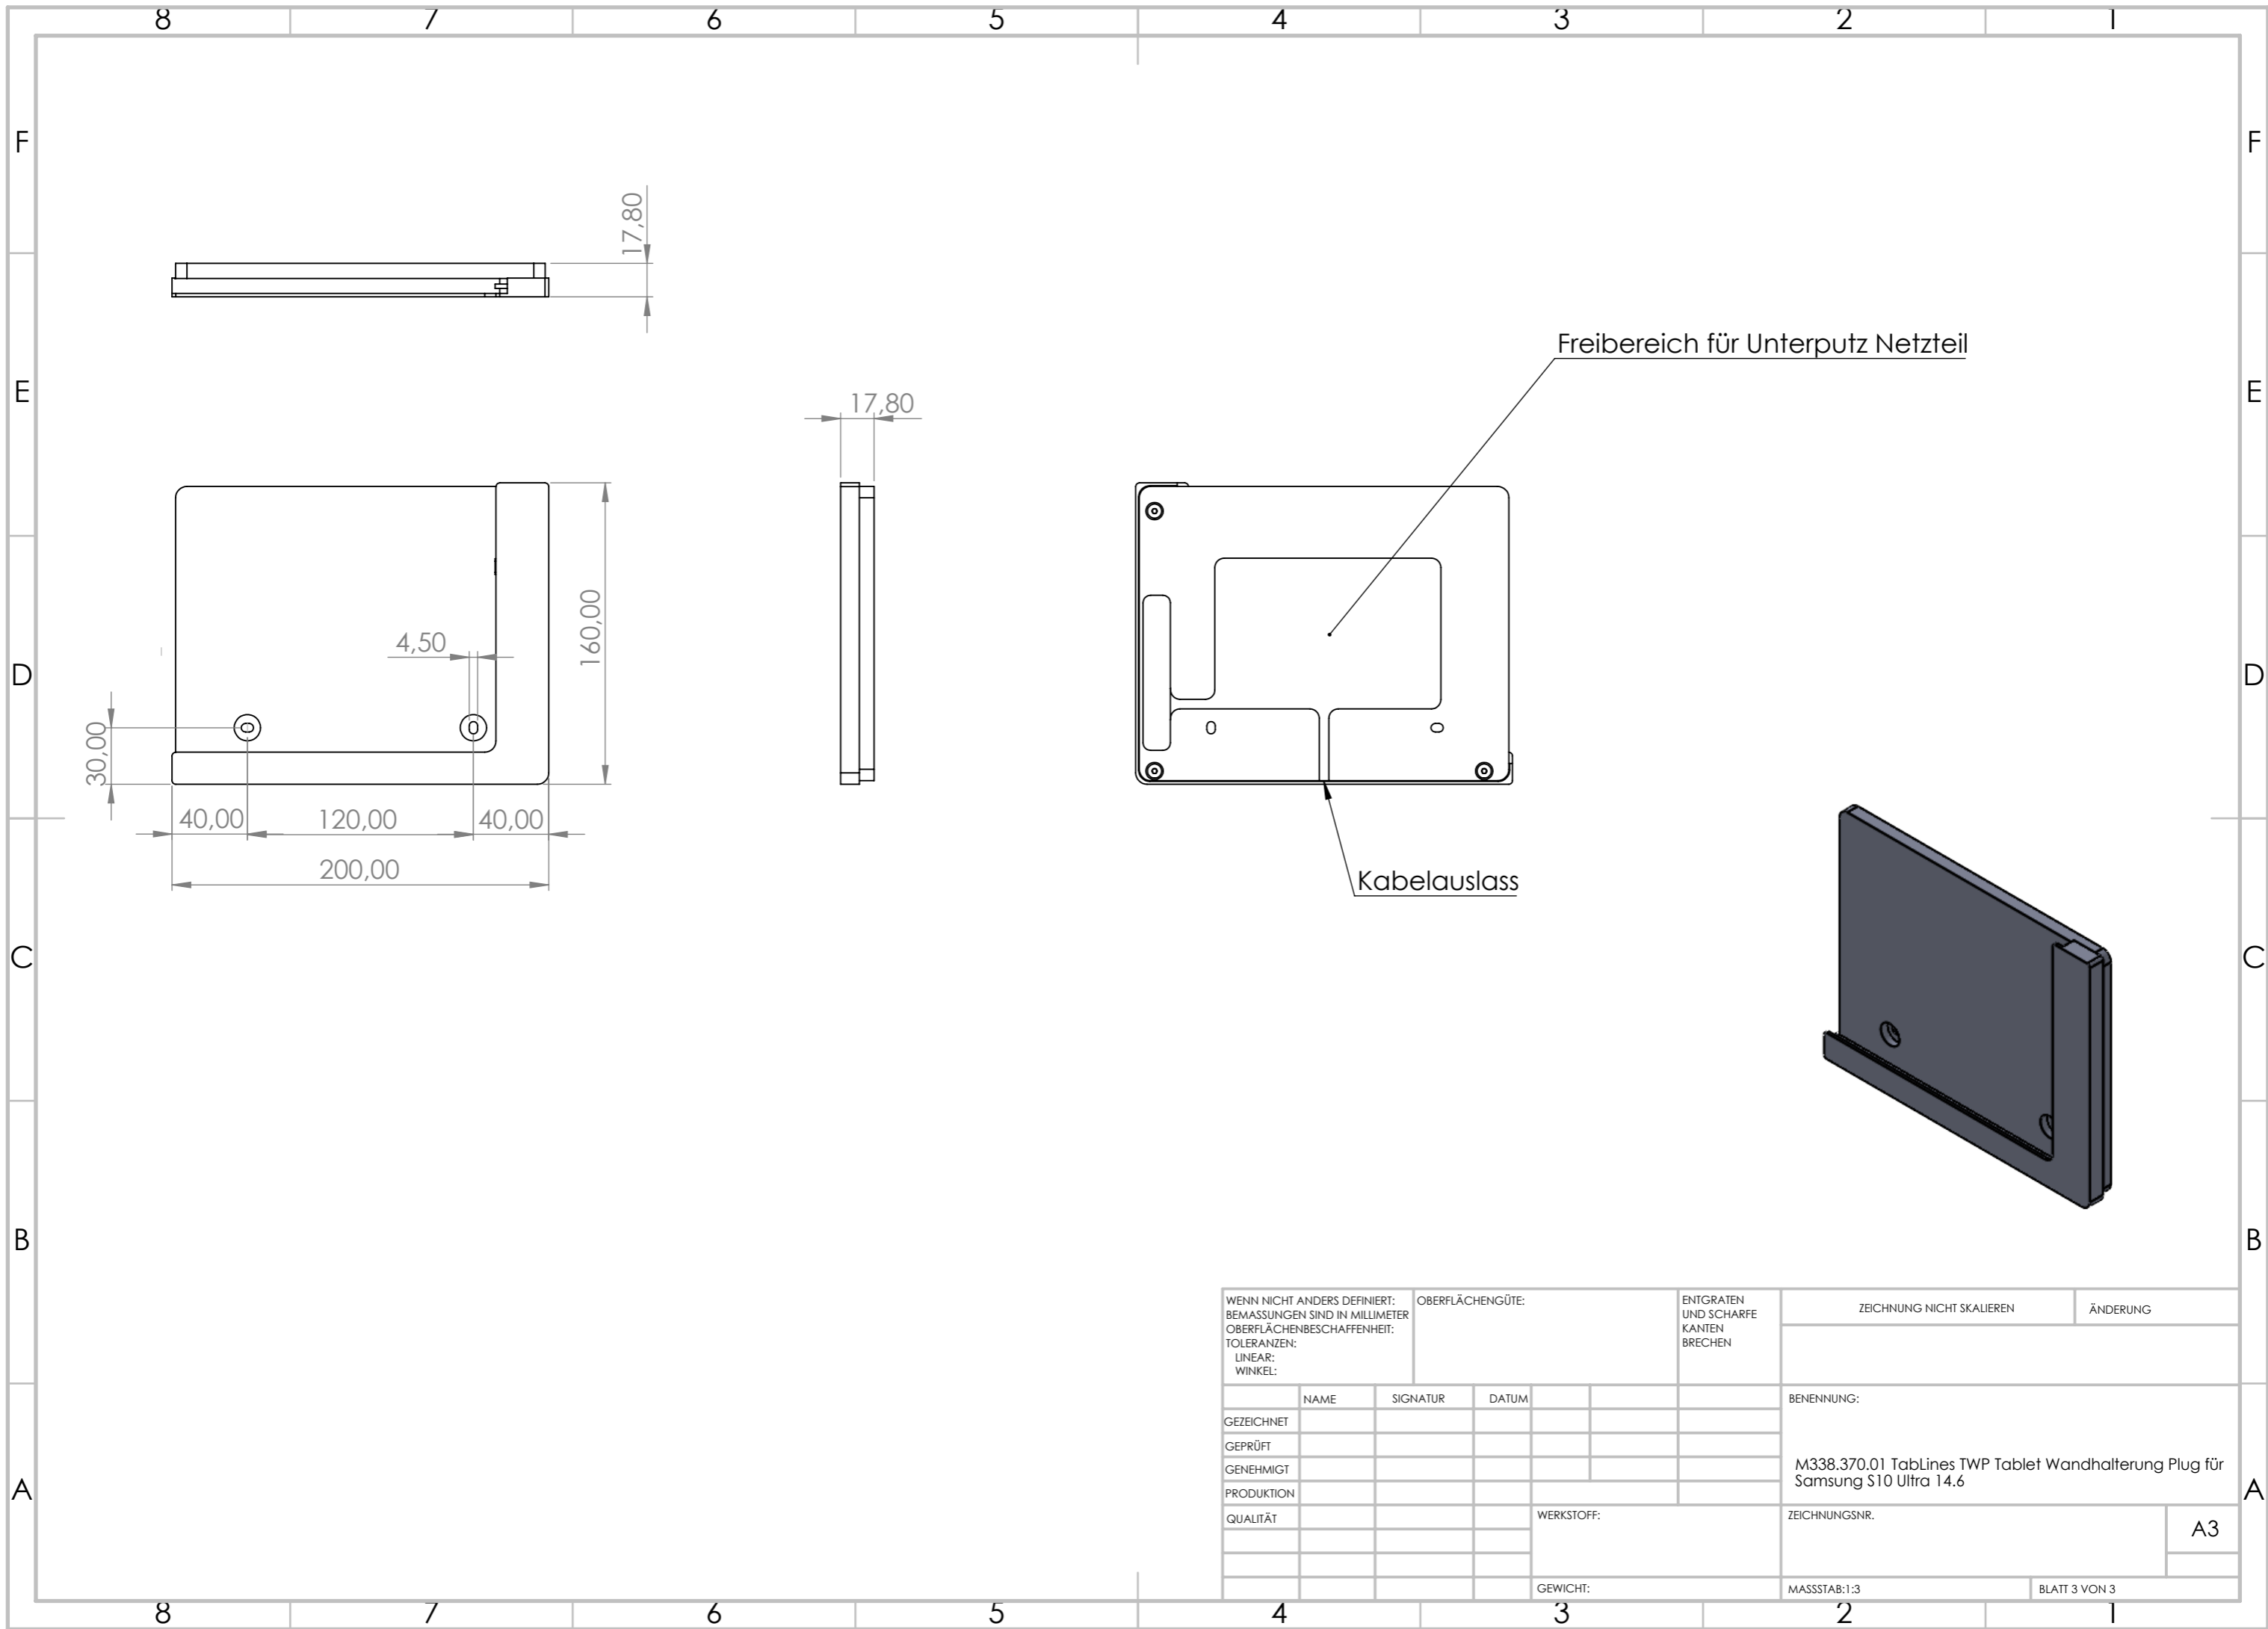

WENN NICHT ANDERS DEFINIERT: BEMASSUNGEN SIND IN MILLIMETER OBERFLÄCHENBESCHAFFENHEIT: TOLERANZEN: LINEAR: WINKEL:		OBERFLÄCHENGÜTE:		ENTGRATEN UND SCHARFE KANTEN BRECHEN		ZEICHNUNG NICHT SKALIEREN		ÄNDERUNG	
GEZEICHNET		NAME		SIGNATUR		DATUM		BENENNUNG:	
GEPRÜFT								M338.370.01 TabLines TWP Tablet Wandhalterung Plug für Samsung S10 Ultra 14.6	
GENEHMIGT									
PRODUKTION									
QUALITÄT						WERKSTOFF:		ZEICHNUNGSNR.	
								A3	
						GEWICHT:		MASSSTAB:1:3	
								BLATT 1 VON 3	

17,80

348,60

219,80

WENN NICHT ANDERS DEFINIERT: BEMASSUNGEN SIND IN MILLIMETER OBERFLÄCHENBESCHAFFENHEIT: TOLERANZEN: LINEAR: WINKEL:		OBERFLÄCHENGÜTE:		ENTGRATEN UND SCHARFE KANTEN BRECHEN		ZEICHNUNG NICHT SKALIEREN		ÄNDERUNG	
GEZEICHNET		NAME		SIGNATUR		DATUM		BENENNUNG:	
GEPRÜFT								M338.370.01 TabLines TWP Tablet Wandhalterung Plug für Samsung S10 Ultra 14.6	
GENEHMIGT									
PRODUKTION									
QUALITÄT						WERKSTOFF:		ZEICHNUNGSNR.	
								A3	
						GEWICHT:		MASSSTAB:1:3	
								BLATT 2 VON 3	

WENN NICHT ANDERS DEFINIERT: BEMASSUNGEN SIND IN MILLIMETER OBERFLÄCHENBESCHAFFENHEIT: TOLERANZEN: LINEAR: WINKEL:		OBERFLÄCHENGÜTE:		ENTGRATEN UND SCHARFE KANTEN BRECHEN		ZEICHNUNG NICHT SKALIEREN		ÄNDERUNG	
GEZEICHNET	NAME	SIGNATUR	DATUM			BENENNUNG:			
GEPRÜFT						M338.370.01 TabLines TWP Tablet Wandhalterung Plug für Samsung S10 Ultra 14.6			
GENEHMIGT						ZEICHNUNGSNR.			A3
PRODUKTION					WERKSTOFF:				
QUALITÄT					GEWICHT:	MASSSTAB:1:3		BLATT 3 VON 3	