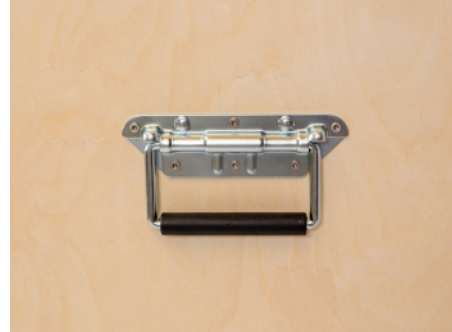

## Transportkiste für TBS Design Bodenständer

**Komfortabler und sicherer Transport.** Der TabLines Transportkoffer aus Echtholz wird passgenau für die TabLines TBS Design Tabletständer für alle auf dem Markt verfügbaren Tablets hergestellt. Damit eignet sich die Holz Transportkiste ideal für die Aufbewahrung und den Transport von TBS Tabletstelen für Tablets wie z.B. Apple iPad 10.9 (10. Gen. 2022), Apple iPad Pro 12.9 Zoll 5. und 6. Generation, Samsung Galaxy Tab S9 11.0, Tab A 10.5 oder andere.

**Präzise Handarbeit.** Das 2-teilige Flightcase von TabLines wird aus Birke Multiplexplatten hergestellt und ist im Innenraum mit maßgeschneidertem Schaumstoff versehen, so dass die Tablethalterung im Case rutschfest sitzt und gegen Beschädigungen geschützt ist. Die Scharniere lassen sich leichtgängig öffnen und durch die seitlichen Haltegriffe lässt sich das Case gut transportieren.

**Einsatz in allen Bereichen möglich.** Die TabLines Transportcases können für verschiedene Einsatzbereiche wie z.B. als Messe Flightcase, auf Konferenzen, Veranstaltungen oder auf Workshops eingesetzt werden. Die Made in Germany Transportcases schützen die TabLines TBS Bodenständer vor Erschütterungen jeglicher Art.

Geeignet für:	Alle auf dem Markt verfügbaren Tablets
Material:	Echtholz Birke Multiplexplatten
Verwendung:	Transport und Aufbewahrung von TBS Tabletständern
Polsterung:	Passgenau im Inneren aus Schaumstoff
Inklusive:	Handgriffe zum Transport